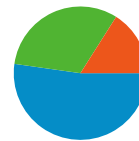

トラフィック サマリー

比較: サイト

すべてのトラフィックからの合計セッション数 1,612

16.00% ノーリファラー

31.76% 参照元サイト

52.23% 検索エンジン

- 検索エンジン
842.00 (52.23%)
- 参照元サイト
512.00 (31.76%)
- ノーリファラー
258.00 (16.00%)

上位のトラフィック

参照元	セッション	セッション数の割合	キーワード	セッション	セッション数の割合
google (organic)	441	27.36%	kaijo.net	76	9.03%
yahoo (organic)	398	24.69%	kaijo .net	57	6.77%
www19.jimdo.com (referral)	259	16.07%	kaijonet	54	6.41%
(direct) ((none))	258	16.00%	佐本真綾	51	6.06%
chat.kanichat.com (referral)	97	6.02%	2011年注目アーティスト	50	5.94%