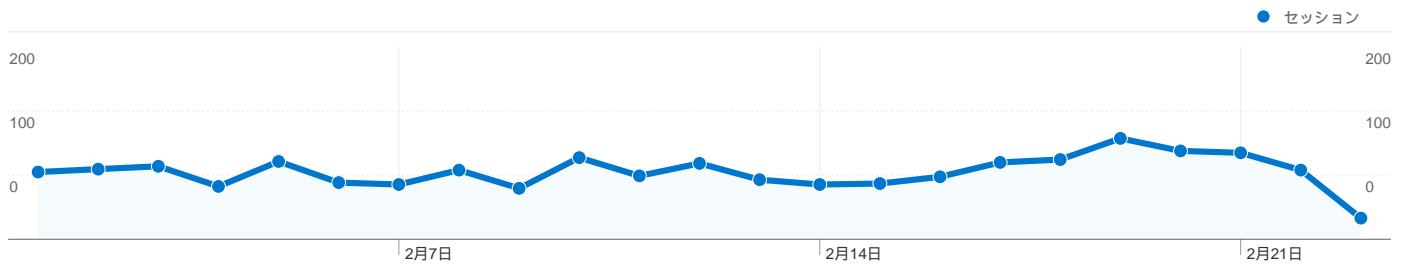

トラフィック サマリー

比較: サイト

すべてのトラフィックからの合計セッション数 1,612

16.00% ノーリファラー

31.76% 参照元サイト

52.23% 検索エンジン

- 検索エンジン
842.00 (52.23%)
- 参照元サイト
512.00 (31.76%)
- ノーリファラー
258.00 (16.00%)

上位のトラフィック

参照元	セッション	セッション数の割合	キーワード	セッション	セッション数の割合
google (organic)	441	27.36%	kaijo.net	76	9.03%
yahoo (organic)	398	24.69%	kaijo .net	57	6.77%
www19.jimdo.com (referral)	259	16.07%	kaijonet	54	6.41%
(direct) ((none))	258	16.00%	佐本真綾	51	6.06%
chat.kanichat.com (referral)	97	6.02%	2011年注目アーティスト	50	5.94%